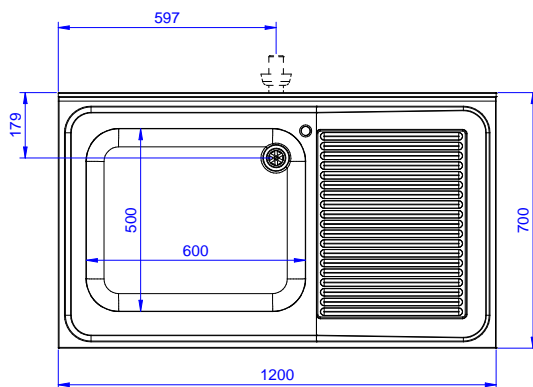

Zkrácená specifikace

Položka č.

Nerezová konstrukce z AISI304. 50mm silná pracovní deska z AISI 304, 1mm, se zvýšeným okrajem po obvodu proti přetékání vody. Zadní zvýšený límec V=100mm s integrovaným oblým rohem. Nerezové čtvercové nohy 40x40mm, výškově stavitelné (+/-20mm).

Vlevo dřez 600x500x300 mm, zakrytovaný, s přepadovou trůbkou; vpravo odkapnice.

Konstrukce

- Pracovní deska 50 mm vysoká, vyrobená z ušlechtilé nerez oceli AISI 304 10/10, opatřena zvýšeným okrajem stran zamezujícím stékání vody.
- Čtvercové nohy z uzavřených profilů 40x40 mm z nerez oceli AISI 304 s možností výškové úpravy.
- Snadná instalace desky na nohy, jednoduchá instalace baterie zezadu.
- Dodáváno v demontovaném stavu.
- K dispozici bohatá nabídka vodovodních baterií (extra příslušenství), které splní veškeré požadavky.
- Odkapnice vhodná pro sušení.
- Zadní zvýšený límec 100mm s oblým hygienickým rohem s rádiusem 10mm, 13mm silný určený k umístění ke zdi.

SCHVÁLENO: _____

Zepředu

Boční

D = Odpad

Shora

Hlavní informace

Vnější rozměry, Šířka	1200 mm
132804 (LG1216DXPN)	1200 mm
Vnější rozměry, Hloubka	700 mm
Vnější rozměry, Výška	1000 mm
Zadní zvýšený límec, výška	100 mm
Zadní zvýšený límec, hloubka	13 mm
Zadní zvýšený límec, radius	R=10
Počet dřezů	1
Rozměry dřezu	600x500xH320
Síla pracovní desky	50 mm
Netto váha:	42 kg

Nerezový program
 Mycí stůl s 1 dřezem vlevo, odkapnice vpravo, 1200mm

Společnost si vyhrazuje právo provádět změny v produktech bez předchozího upozornění. Všechny informace byly správné v době tisku.