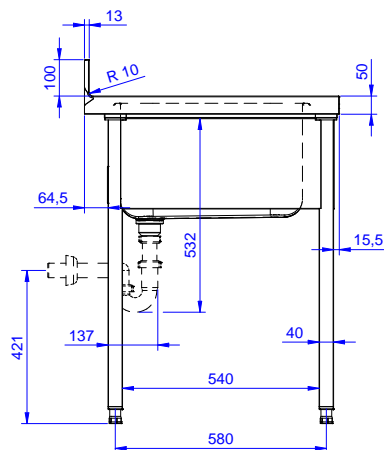

Zkrácená specifikace

Položka č.

Nerezová konstrukce z AISI304. 50mm silná pracovní deska z AISI 304, 1mm, se zvýšeným okrajem po obvodu proti přetékání vody. Zadní zvýšený límec V=100mm s integrovaným oblým rohem. Nerezové čtvercové nohy 40x40mm, výškově stavitelné (+/-20mm).

Vlevo dřez 600x500x300 mm, zakrytovaný, s přepadovou trůbkou; vpravo odkapnice.

Konstrukce

- Pracovní deska 50 mm vysoká, vyrobená z ušlechtilé nerez oceli AISI 304 10/10, opatřena zvýšeným okrajem stran zamezujícím stékání vody.
- Čtvercové nohy z uzavřených profilů 40x40 mm z nerez oceli AISI 304 s možností výškové úpravy.
- Snadná instalace desky na nohy, jednoduchá instalace baterie zezadu.
- Dodáváno v demontovaném stavu.
- K dispozici bohatá nabídka vodovodních baterií (extra příslušenství), které splní veškeré požadavky.
- Odkapnice vhodná pro sušení.
- Zadní zvýšený límec 100mm s oblým hygienickým rohem s rádiusem 10mm, 13mm silný určený k umístění ke zdi.

Extra příslušenství

- Spodní police k pracovnímu/ mycímu stolu 1200 mm. PNC 855145
- Sada 4 koleček (2 s brzdou) prům.100mm ke stolům a mycímu stolům (celková výška V=985mm) PNC 855150
- 3-stranný spodní rám ke stolu 1200 mm. PNC 855152
- Stojánková mixovací baterie páková s otočným raménkem, 3/4", jednootvorová. PNC 855322
- Stojánková mixovací baterie páková s otočným KRÁTKÝM raménkem, 3/4", jednootvorová. PNC 855323
- Stojánková mixovací baterie s otočným raménkem, NOŽNÍ ovládání, 3/4. PNC 855328
- Plastový sifon, 2" k mycímu stolu. PNC 895313

SCHVÁLENO: _____

Zepředu

Boční

D = Odpad

Shora

Hlavní informace

Vnější rozměry, Šířka	1200 mm
132804 (LG1216DXPN)	1200 mm
Vnější rozměry, Hloubka	700 mm
Vnější rozměry, Výška	1000 mm
Zadní zvýšený límec, výška	100 mm
Zadní zvýšený límec, hloubka	13 mm
Zadní zvýšený límec, radius	R=10
Počet dřezů	1
Rozměry dřezu	600x500xH320
Síla pracovní desky	50 mm
Netto váha:	42 kg