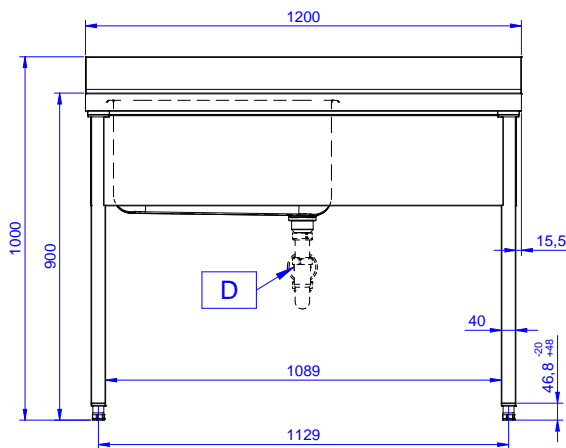

Zkrácená specifikace

Položka č.

Nerezová konstrukce z AISI304. 50mm silná pracovní deska z AISI 304, 1mm, se zvýšeným okrajem po obvodu proti přetékání vody. Zadní zvýšený límec V=100mm s integrovaným oblým rohem. Nerezové čtvercové nohy 40x40mm, výškově stavitelné (+/-20mm).

Vlevo dřez 600x500x300 mm, zakrytovaný, s přepadovou trůbkou; vpravo odkapnice.

Konstrukce

- Pracovní deska 50 mm vysoká, vyrobená z ušlechtilé nerez oceli AISI 304 10/10, opatřena zvýšeným okrajem stran zamezujícím stékání vody.
- Čtvercové nohy z uzavřených profilů 40x40 mm z nerez oceli AISI 304 s možností výškové úpravy.
- Snadná instalace desky na nohy, jednoduchá instalace baterie zezadu.
- Dodáváno v demontovaném stavu.
- K dispozici bohatá nabídka vodovodních baterií (extra příslušenství), které splní veškeré požadavky.
- Odkapnice vhodná pro sušení.
- Zadní zvýšený límec 100mm s oblým hygienickým rohem s rádiusem 10mm, 13mm silný určený k umístění ke zdi.

SCHVÁLENO: _____

Zepředu

Boční

D = Odpad

Shora

Hlavní informace

Vnější rozměry, Šířka	1200 mm
132804 (LG1216DXPN)	1200 mm
Vnější rozměry, Hloubka	700 mm
Vnější rozměry, Výška	1000 mm
Zadní zvýšený límec, výška	100 mm
Zadní zvýšený límec, hloubka	13 mm
Zadní zvýšený límec, radius	R=10
Počet dřezů	1
Rozměry dřezu	600x500xH320
Síla pracovní desky	50 mm
Netto váha:	42 kg

Nerezový program
 Mycí stůl s 1 dřezem vlevo, odkapnice vpravo, 1200mm

Společnost si vyhrazuje právo provádět změny v produktech bez předchozího upozornění. Všechny informace byly správné v době tisku.